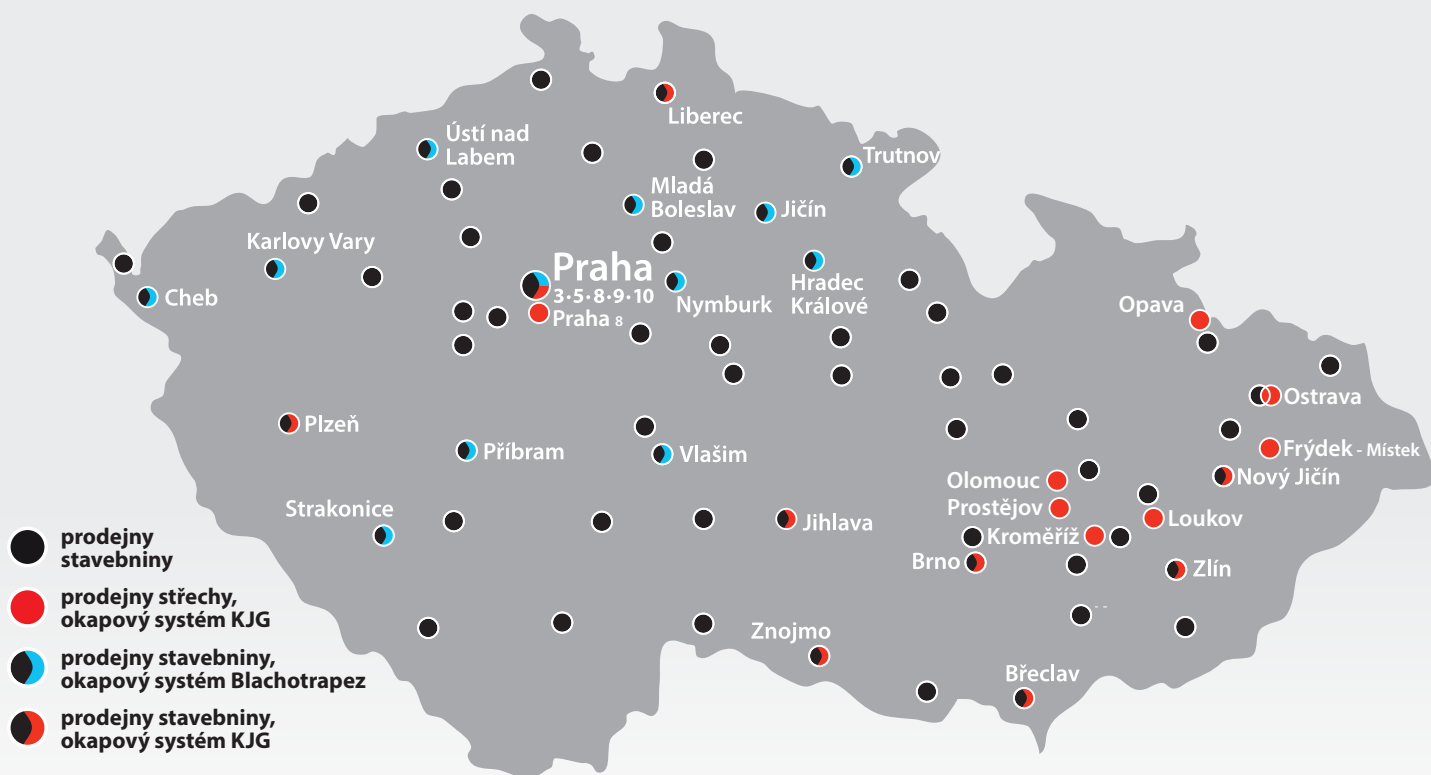

STAVMAT[®]

STAVEBNINY

síť stavebnin ve střední Evropě

SILNÍ PARTNEŘI

Kompletní sortiment **Blachotrapez** v celé síti prodeje STAVMAT STAVEBNINY a.s

STAVMAT STAVEBNINY a.s.	Okapový systém	Ohýbačka 6 m	Stavěčka falců
Hradec Králové	Blachotrapez	X	
Cheb	Blachotrapez	X	
* Jičín	Blachotrapez	X	
Karlovy Vary	Blachotrapez	X	
Mladá Boleslav	Blachotrapez	X	
Nymburk	Blachotrapez	X	
Praha 8 - Březiněves	Blachotrapez	X	
Praha 9 - Hloubětín	Blachotrapez	X	
Příbram	Blachotrapez	X	
Strakonice	Blachotrapez	X	
Trutnov	Blachotrapez	X	
Ústí nad Labem	Blachotrapez	X	
Vlašim	Blachotrapez	X	
Brno	KJG	X	
Břeclav	KJG	X	
Frýdek - Místek	KJG	X	X
Jihlava	KJG	X	

STAVMAT STAVEBNINY a.s.	Okapový systém	Ohýbačka 6 m	Stavěčka falců
Kroměříž	KJG	X	X
Liberec	KJG	X	X
Loukov	KJG	X	X
Extra 6m CNC ohýbačka (zakázková výroba)			
Nový Jičín	KJG	X	
Olomouc	KJG	2X	X
Extra dělicí linka svitků, 3m CNC ohýbačka (zakázková výroba)			
Opava, ul. Krnovská 240	KJG	X	X
Ostrava	KJG	2X	X
Extra dělicí linka svitků + převýječka, 6m CNC ohýbačka (zakázková výroba), Schlebach Quadro, ST klik			
Plzeň	KJG	X	
Praha 5 - Stodůlky	KJG	X	X
Praha 8 - Dolní Chabry	KJG	X	X
Extra dělicí linka svitků			
Prostějov	KJG	X	X
Zlín	KJG	X	
*Znojmo	KJG	X	