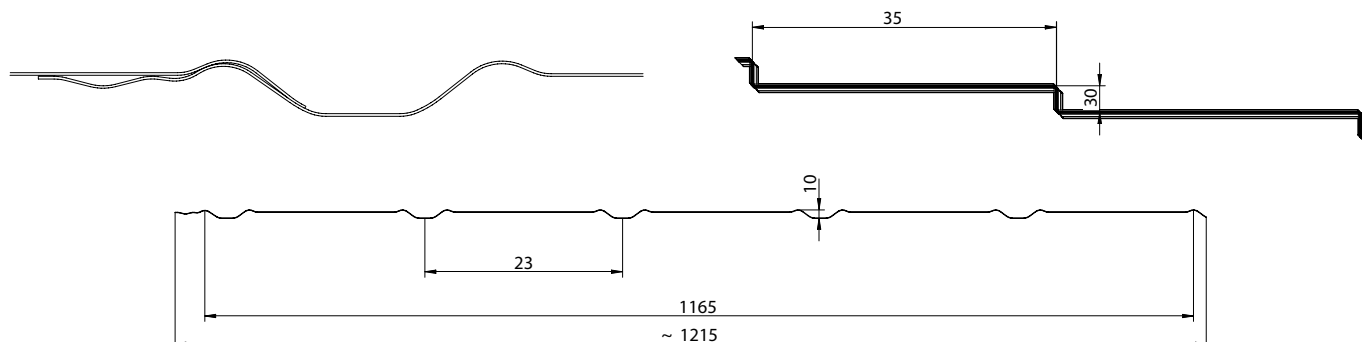

Všeobecné informace

Plechové tašky jsou jednou z nejčastěji používaných střešních krytin na obytných, hospodářských a užitkových budovách. Naše produkty, které jsou tvarované tak, aby připomínali klasické střešní tašky, spojují tradici a modernost.

Stále častěji se používají při pokrývání novostaveb i při renovaci starších střech.

Nejvyšší kvalitu krytin zabezpečují kompletní systémy ukončovacích prvků, rovinných plechů, těsnění a úchytů.

Výhody a vlastnosti

Plochá taška Trend je vhodná i na složité střechy. Je to alternativa k tradičním plechovým střešním krytinám vyráběným na míru.

Na jedné straně je to obrácení trendu, který zapadá do moderních architektonických struktur, na druhé straně nadčasová rovná plocha. Skromná elegance a nekonvenční charakter je kombinace, která potěší i ty nejnáročnější zákazníky.

Barvy připravené našimi odborníky budou pasovat do všech stavebních stylů – od tradičního až po moderní.

Technické parametry

Celková šířka:	~1215 mm	Výška odskoku:	30 mm
Skutečná šířka pokrytí:	1165 mm	Hloubka prolisu:	10 mm
Tloušťka materiálu (ocel):	0,5 mm	Délka modulu:	350 mm
Délka prolisu:	233 mm	Délka panelu:	720 mm

Trend - rozměry, příčný a podélný průřez