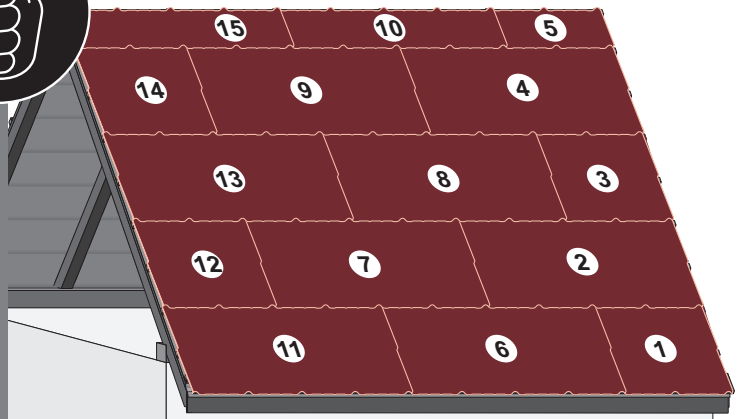

Montážní návod

1

max 4000 r/min

2

3

3a

3b

3c