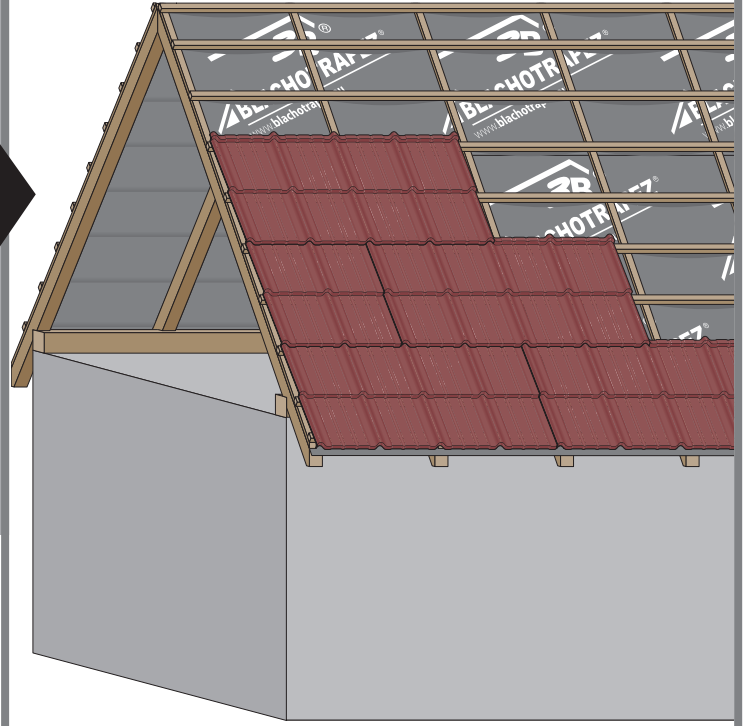

Montážní návod

1

max 4000 r/min

2

3

3a

3b

3c