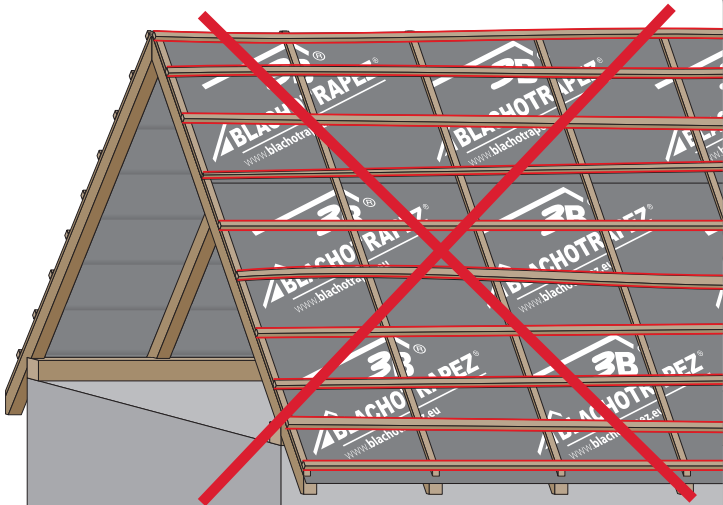

Montážní návod

1

max 4000 r/min

2

3

3a

3b

3c