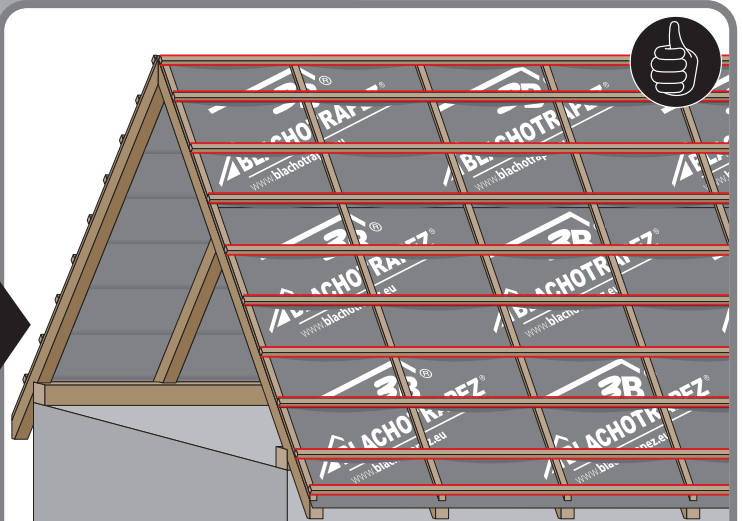

Montážní návod

1

max 4000 r/min

2

3

3a

3b

3c