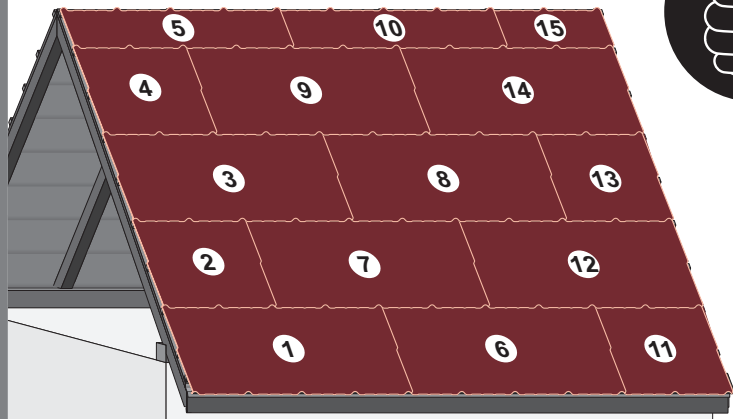

Montážní návod

1

max 4000 r/min

2

3

3a

3b

3c