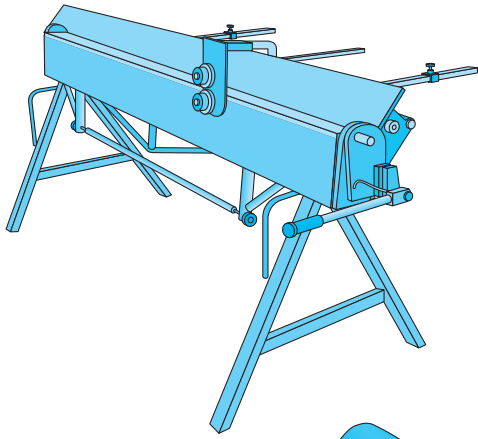

Montážní návod

Retro 38

Retro 25

1

max 4000 r/min

2

3a

4a