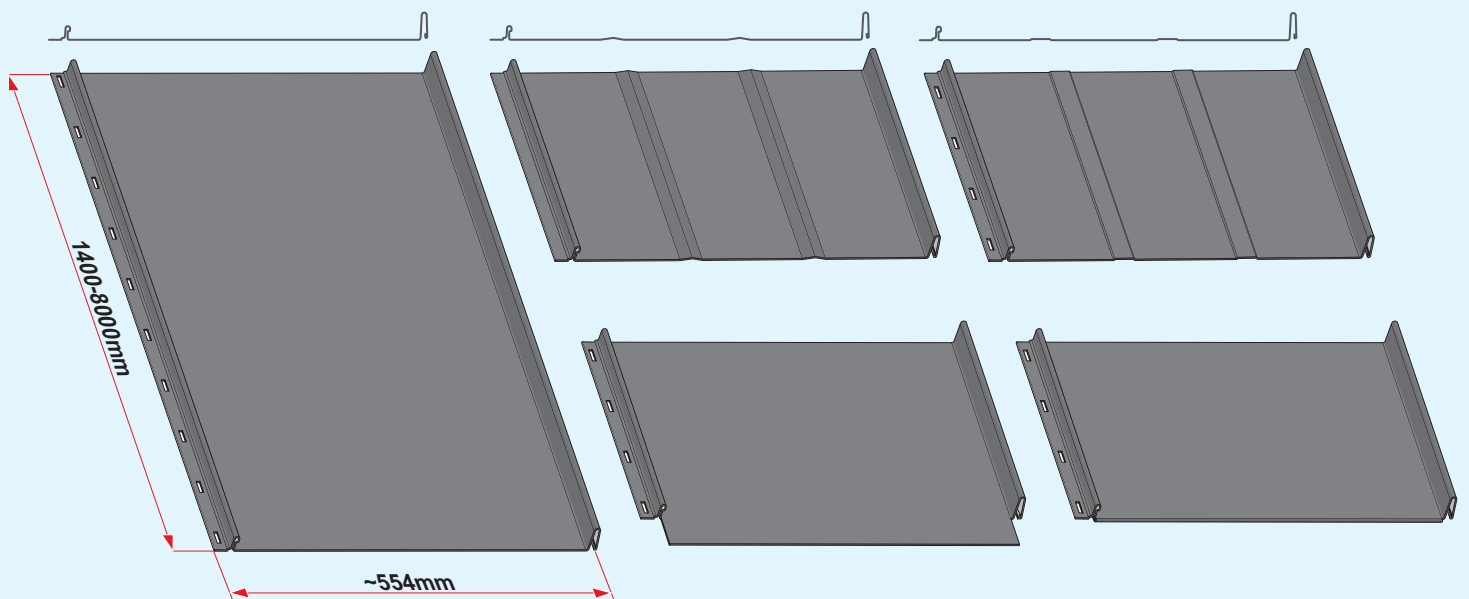

Montážní návod

Retro 38

Retro 25

1

max 4000 r/min

2

3a

4a