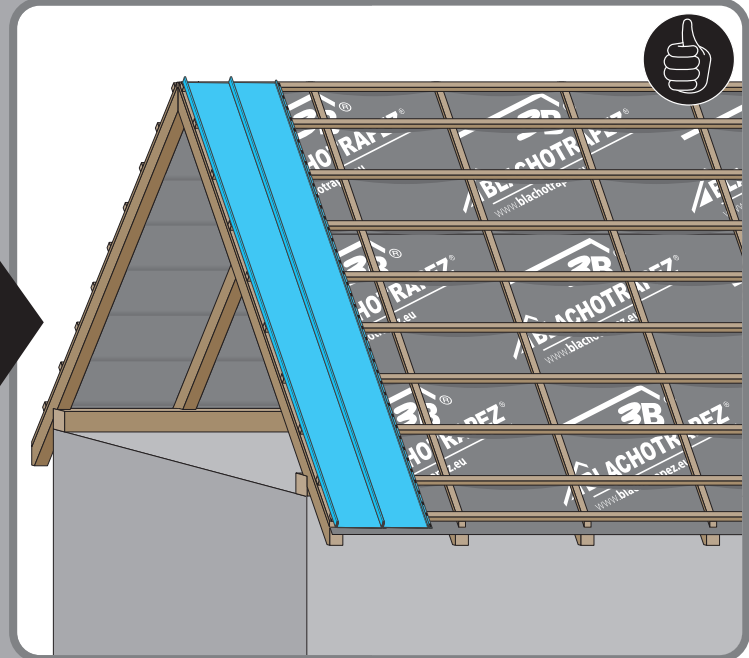

Montážní návod

Retro 38

Retro 25

1

max 4000 r/min

2

3a

4a