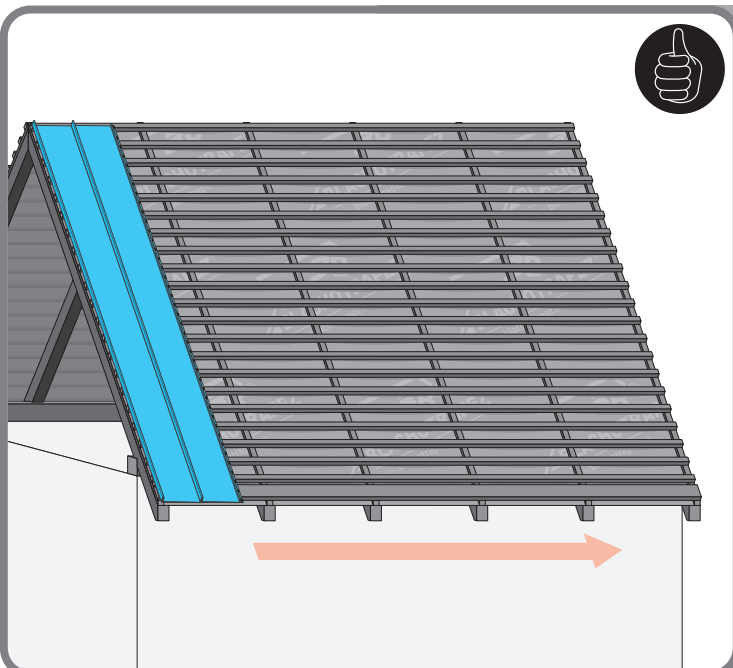

Montážní návod

Retro 38

Retro 25

1

max 4000 r/min

2

3a

4a