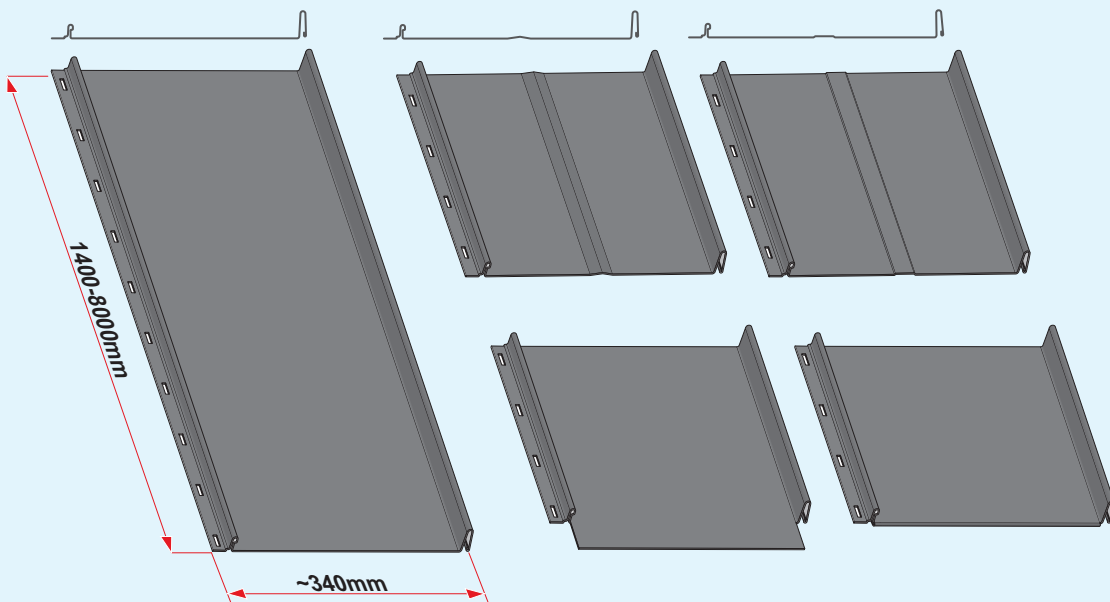

Montážní návod

Retro 38

Retro 25

1

max 4000 r/min

2

3a

4a