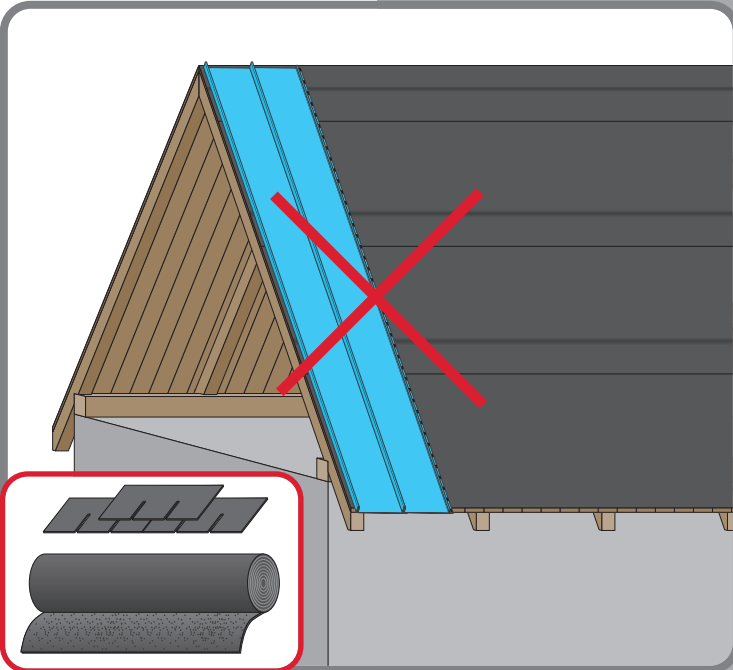

Montážní návod

Retro 38

Retro 25

1

max 4000 r/min

2

3a

4a