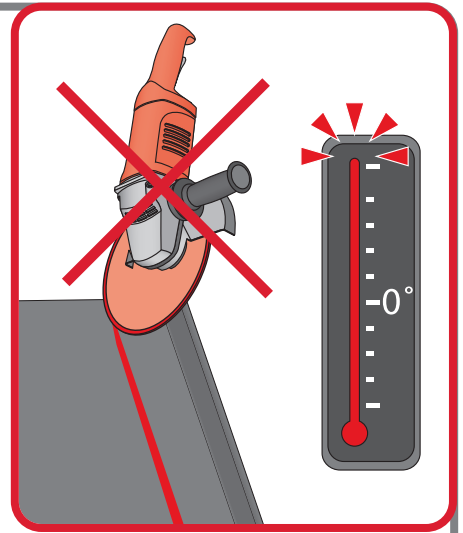

Montážní návod

Retro 38

Retro 25

1

max 4000 r/min

2

3a

4a