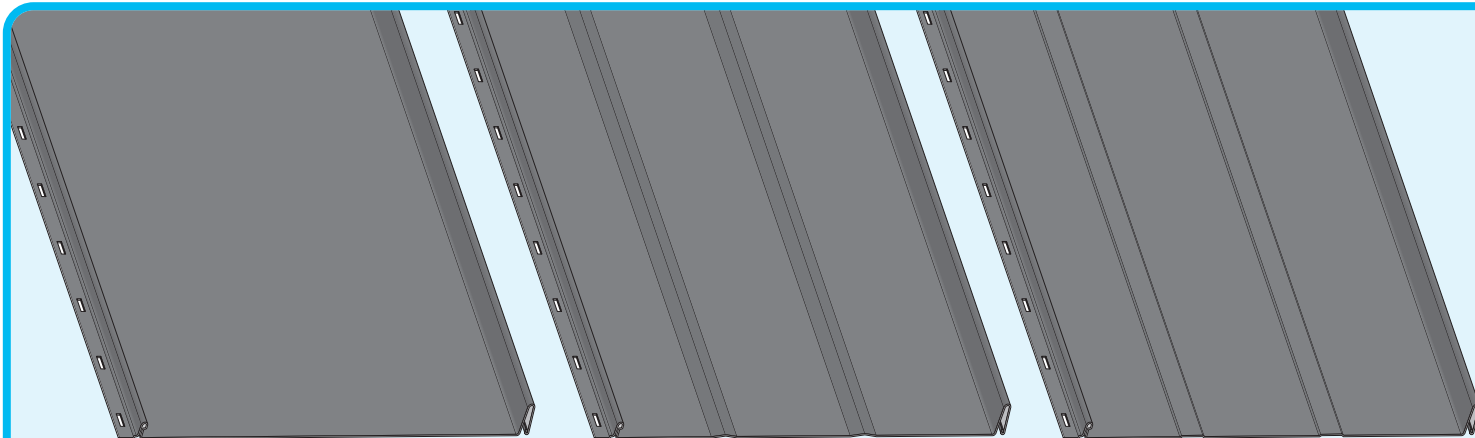

Montážní návod

Retro 38

Retro 25

1

max 4000 r/min

2

3a

4a