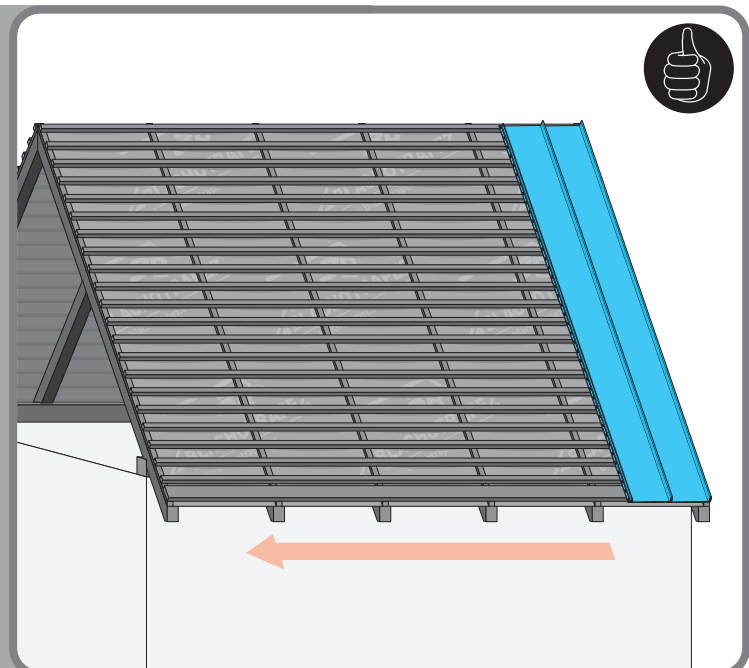

Montážní návod

Retro 38

Retro 25

1

max 4000 r/min

2

3a

4a