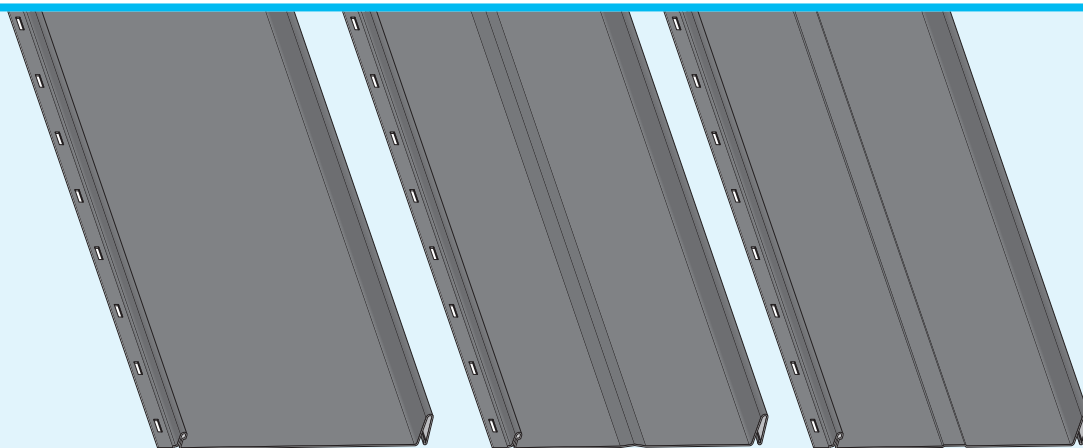

Montážní návod

Retro 38

Retro 25

1

max 4000 r/min

2

3a

4a