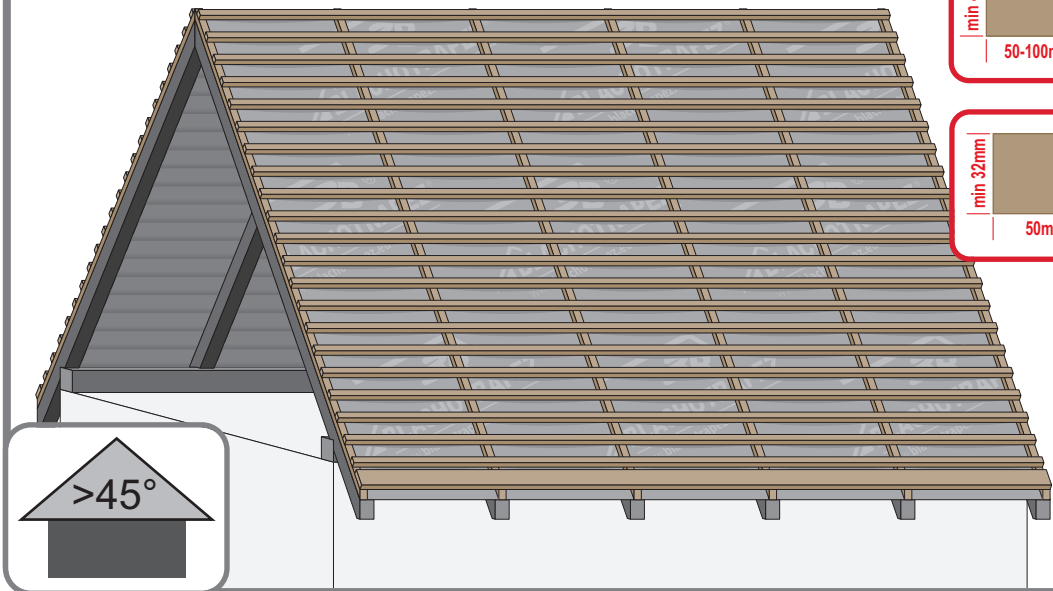

Montážní návod

Retro 38

Retro 25

1

max 4000 r/min

2

3a

4a