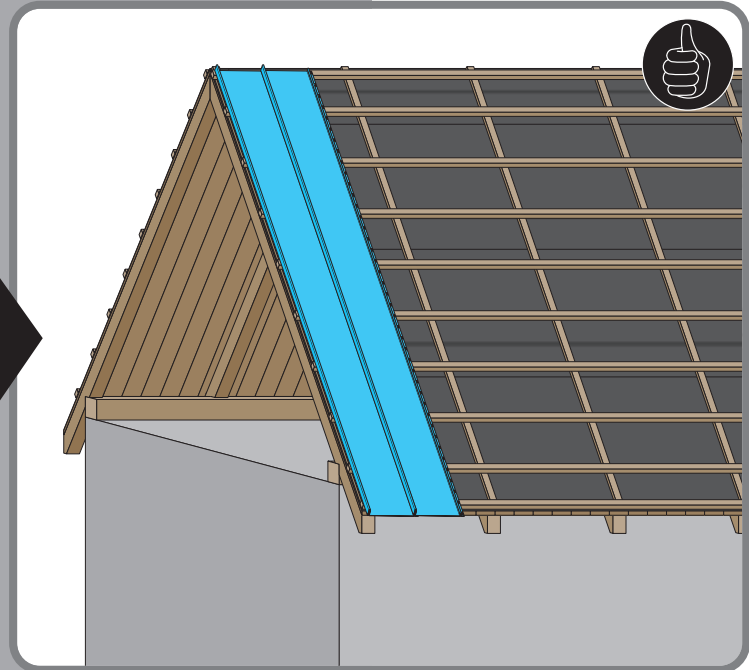

Montážní návod

Retro 38

Retro 25

1

max 4000 r/min

2

3a

4a