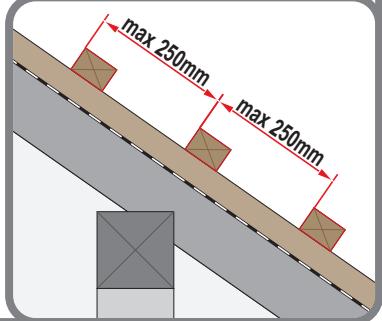

Montážní návod

Retro 38

Retro 25

1

max 4000 r/min

2

3a

4a

400 mm

400 mm

min 100mm

400 mm

11a

11b

11c

11d