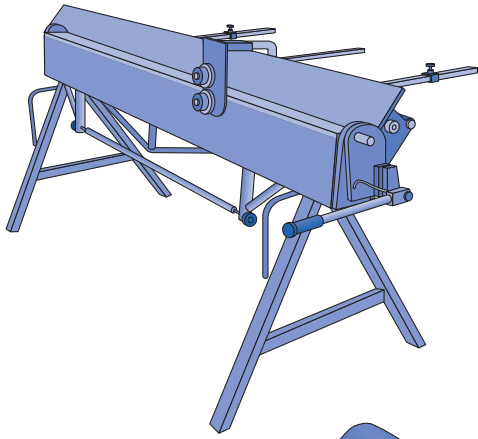

Montážní návod

TERRANO

TERRANO

III
TERRANO

TERRANO
— IZO —

1

max 4000 r/min

2