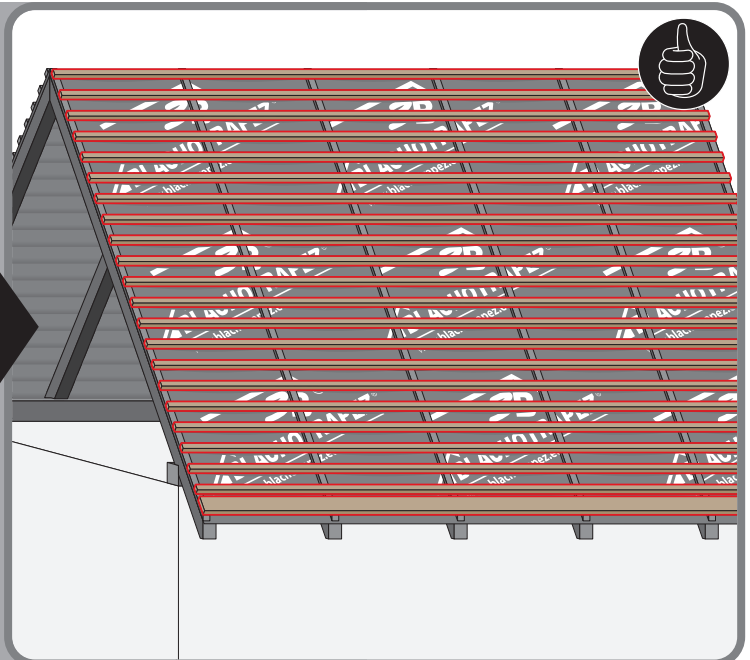

Montážní návod

TERRANO

TERRANO

III
TERRANO

TERRANO
— IZO —

1

max 4000 r/min

2