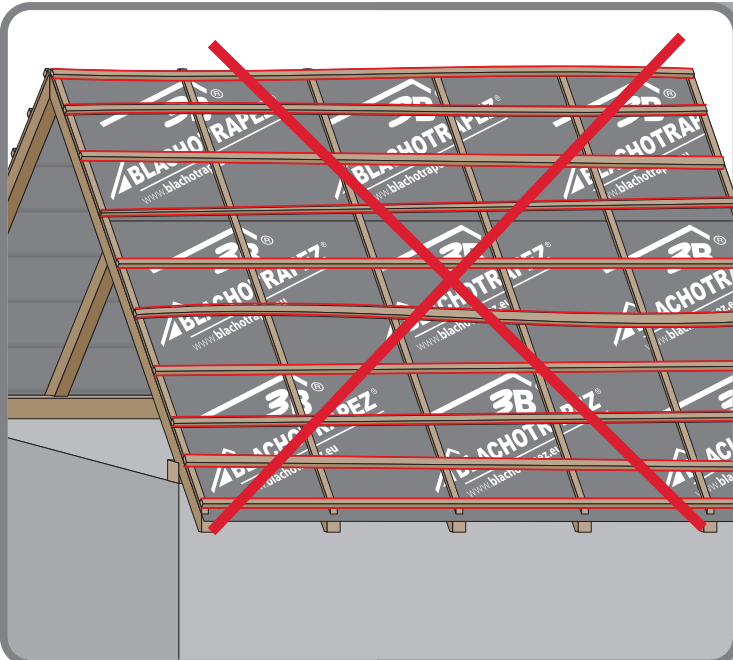

Montážní návod

TERRANO

TERRANO

III
TERRANO

TERRANO
— IZO —

1

max 4000 r/min

2