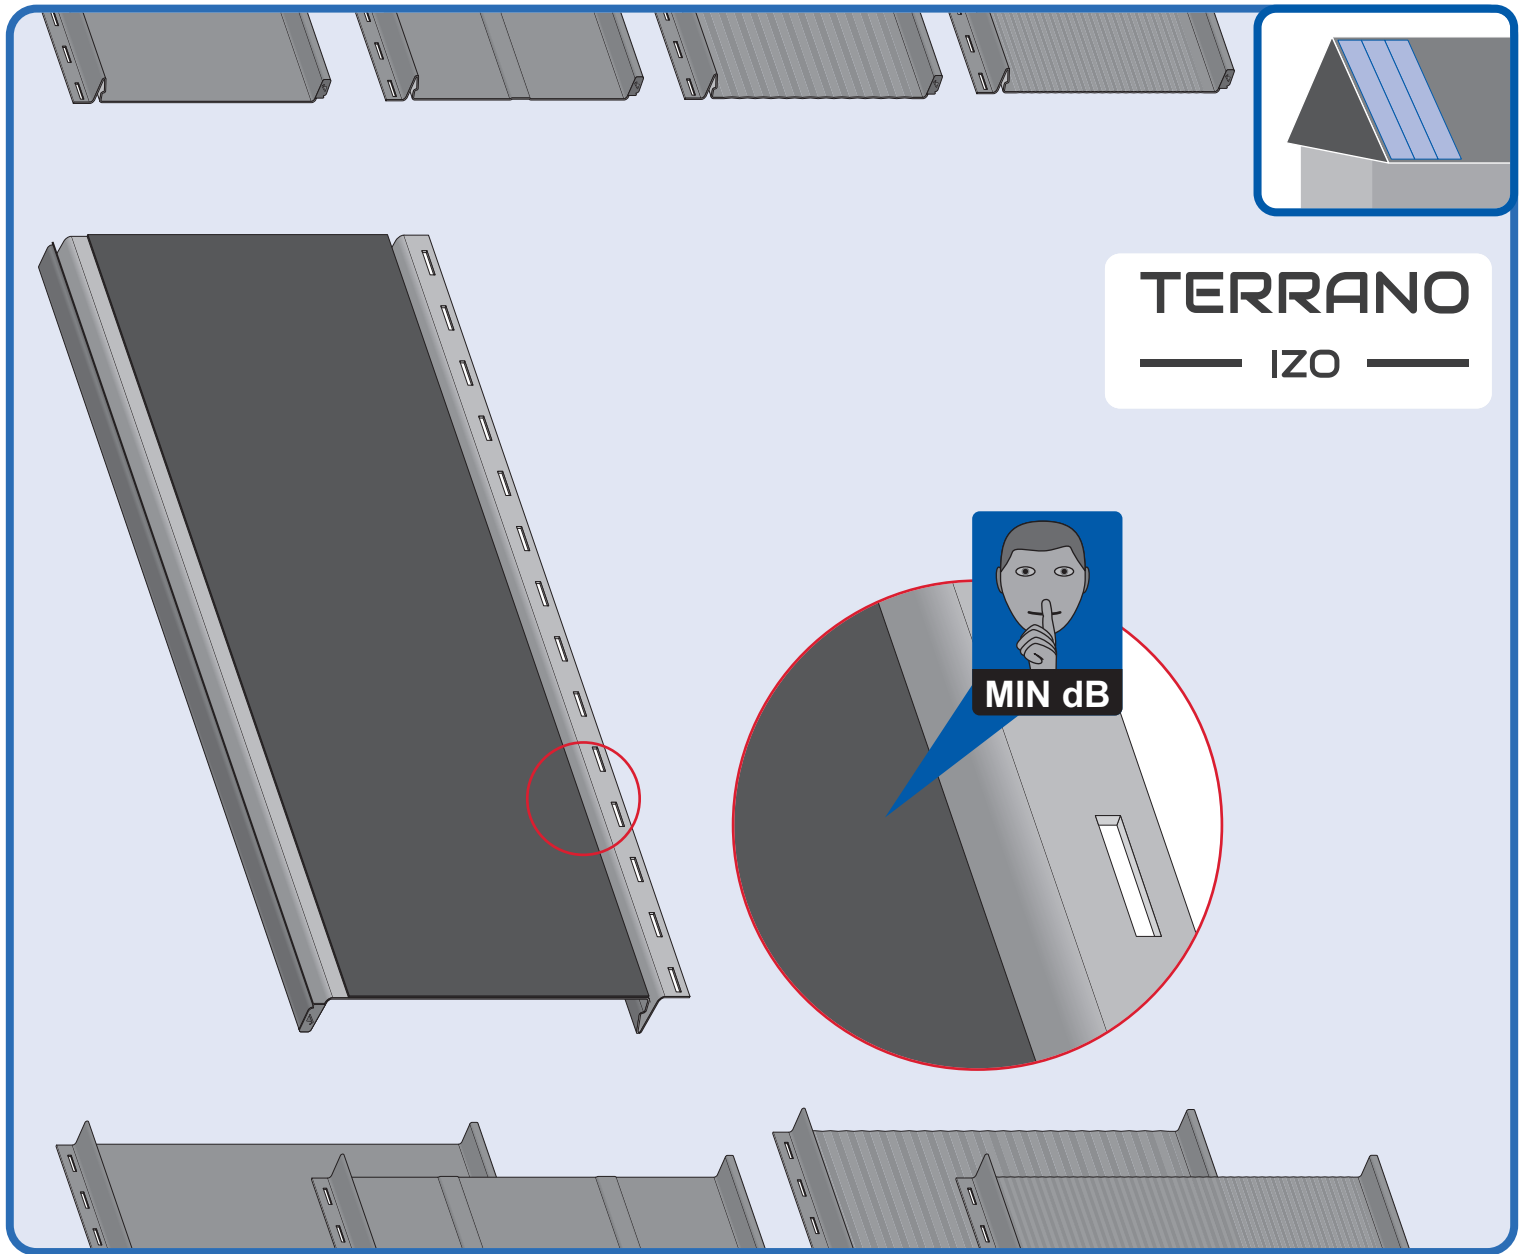

Montážní návod

TERRANO

TERRANO

III
TERRANO

TERRANO
— IZO —

1

max 4000 r/min

2