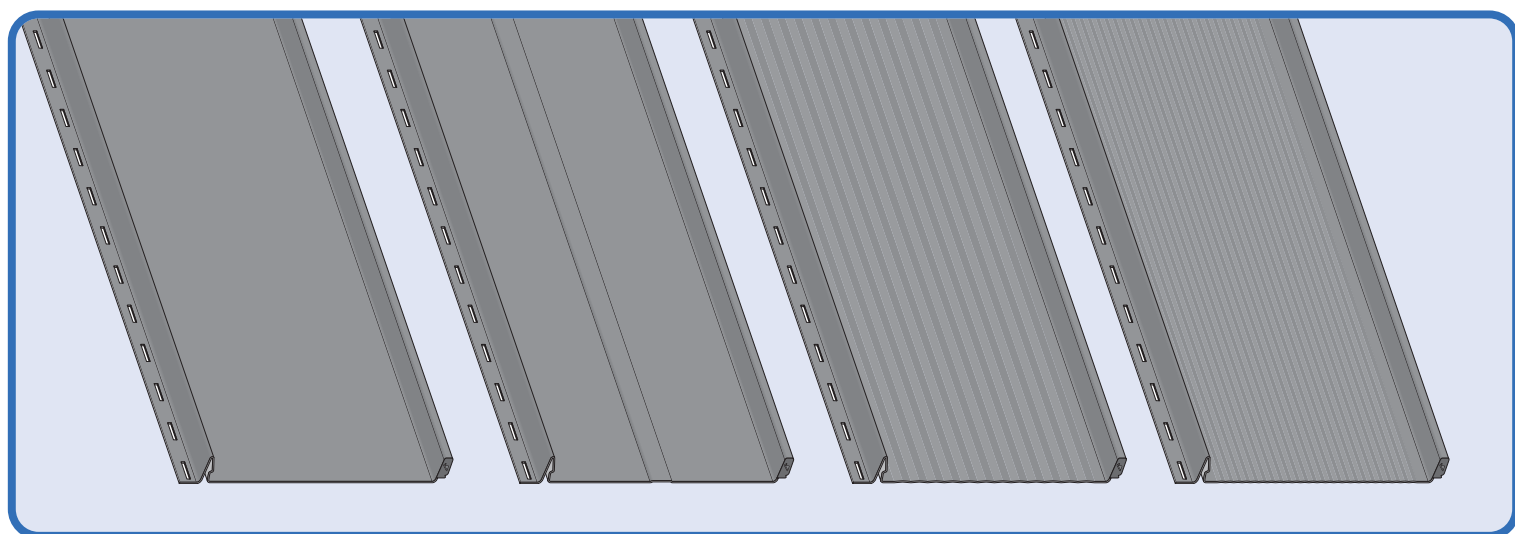

Montážní návod

TERRANO

TERRANO

III
TERRANO

TERRANO
— IZO —

1

max 4000 r/min

2