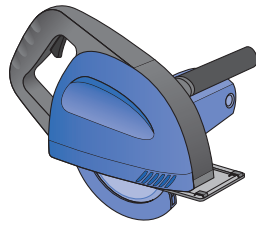

Montážní návod

TERRANO

TERRANO

III
TERRANO

TERRANO
— IZO —

1

max 4000 r/min

2