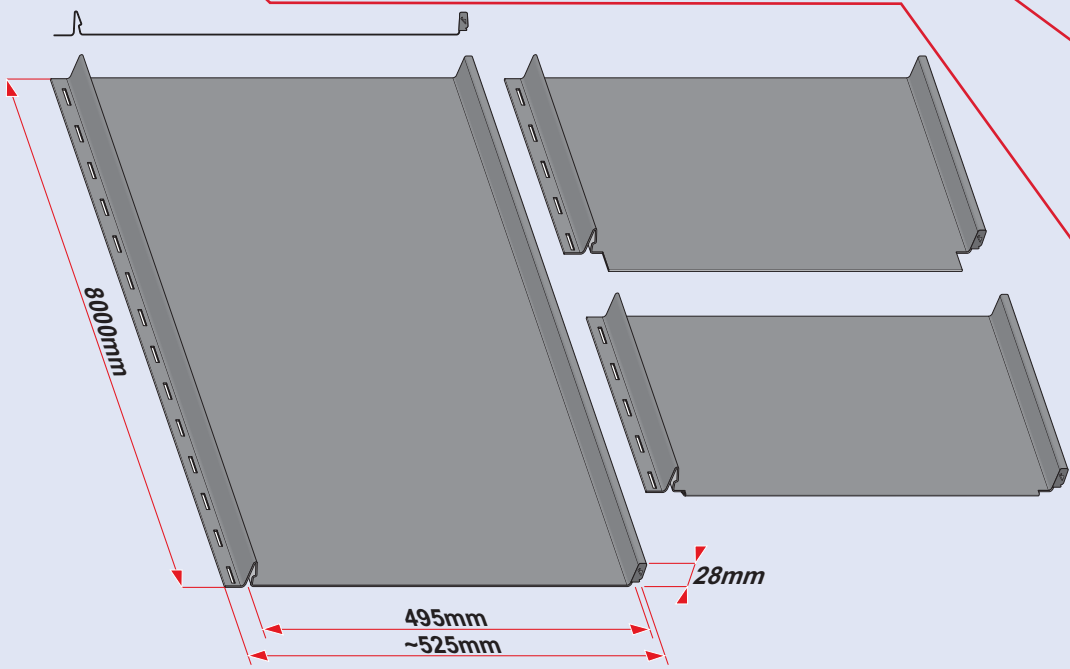

Montážní návod

TERRANO

TERRANO

III
TERRANO

TERRANO
— IZO —

1

max 4000 r/min

2