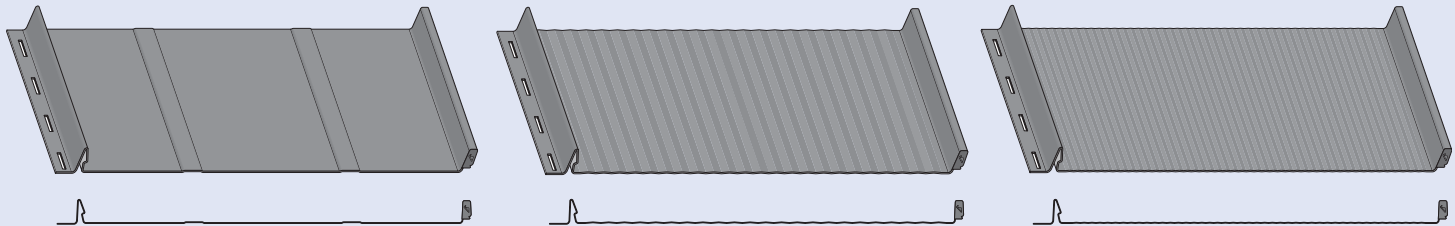

Montážní návod

TERRANO

TERRANO

III
TERRANO

TERRANO
— IZO —

1

max 4000 r/min

2