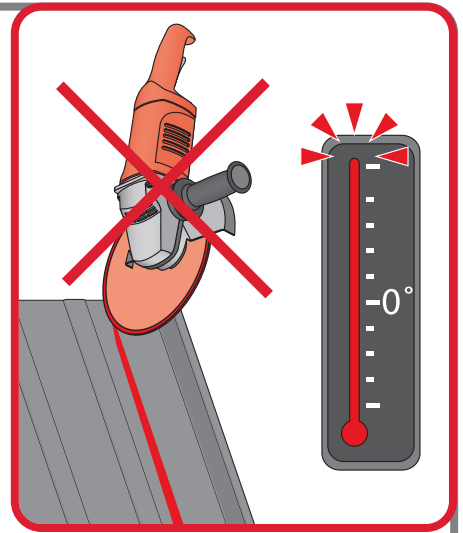

Montážní návod

TERRANO

TERRANO

III
TERRANO

TERRANO
— IZO —

1

max 4000 r/min

2