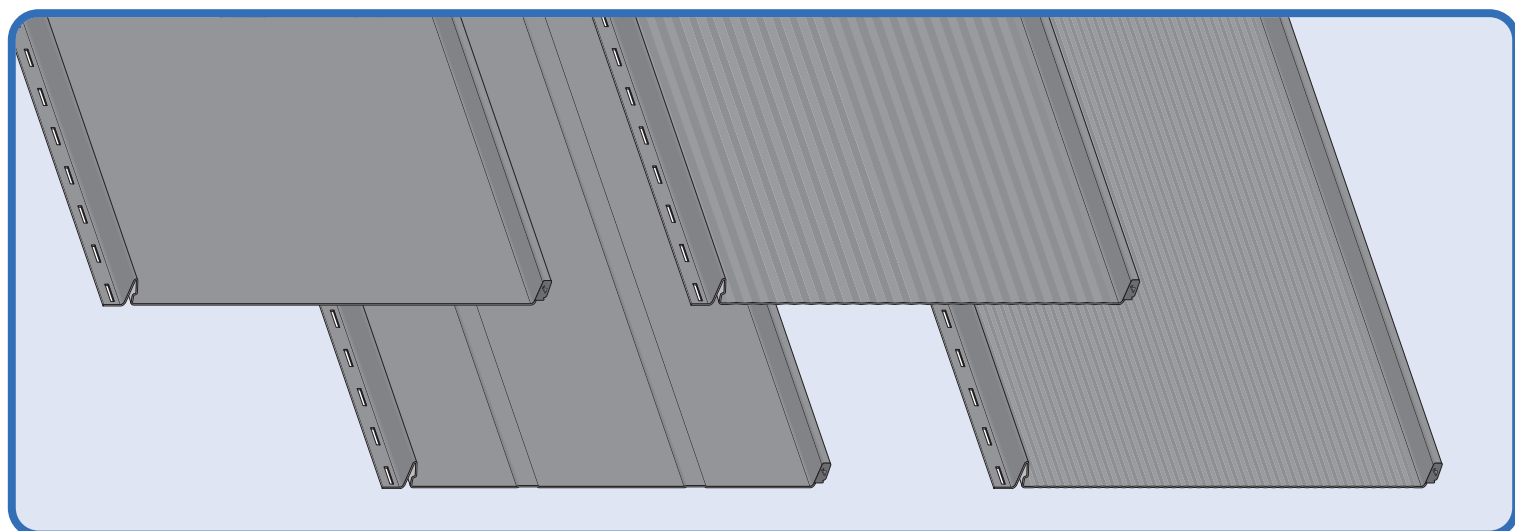

Montážní návod

TERRANO

TERRANO

III
TERRANO

TERRANO
— IZO —

1

max 4000 r/min

2