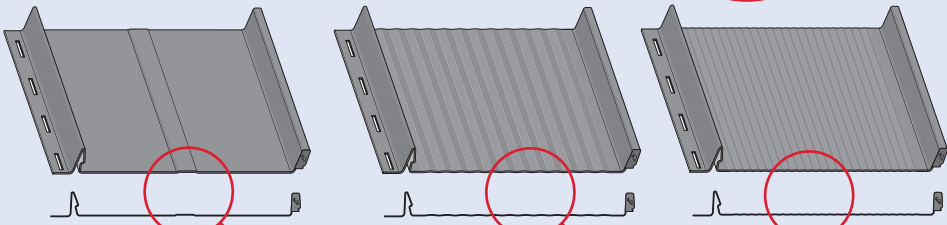

Montážní návod

TERRANO

TERRANO

III
TERRANO

TERRANO
— IZO —

1

max 4000 r/min

2