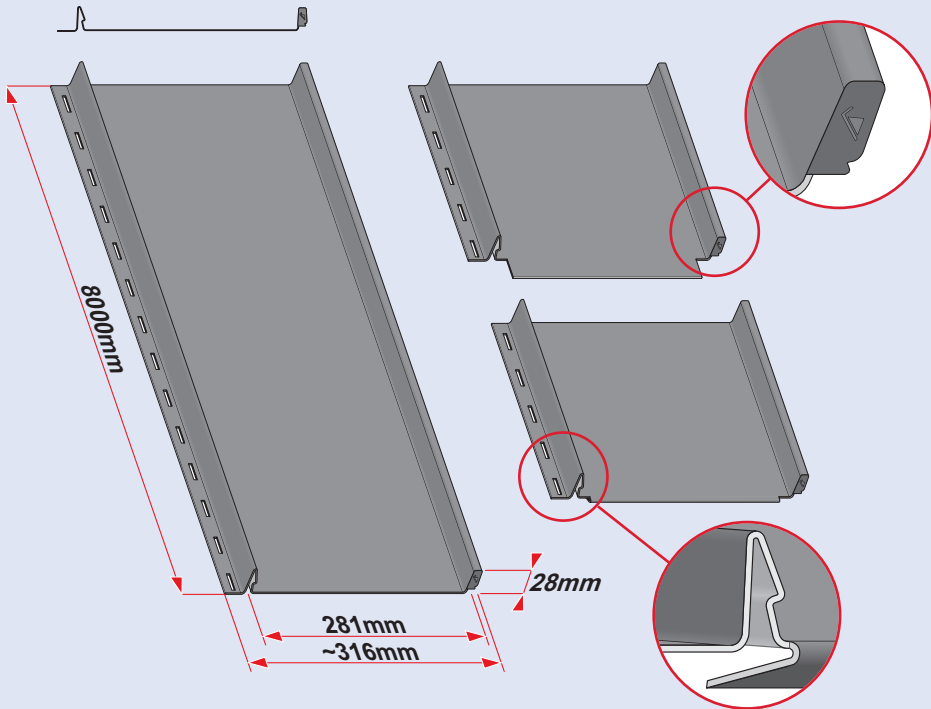

Montážní návod

TERRANO

TERRANO

III
TERRANO

TERRANO
— IZO —

1

max 4000 r/min

2