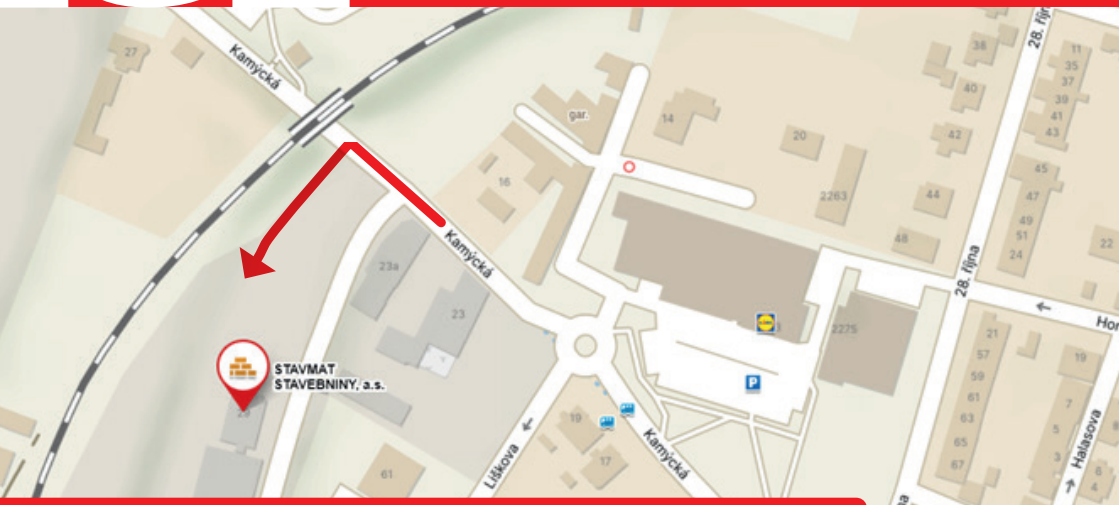

# PROVOZ PRODEJNY NEPŘERUŠEN VJEZD DO AREÁLU U VIADUKTU

**Provozní doba**

Po - Pá 6.30 - 16.00 h

So 7.00 - 11.00 h

**Kontakty:**

Tel.: 416 731 249

Email: [litomerice@stavmat.cz](mailto:litomerice@stavmat.cz)