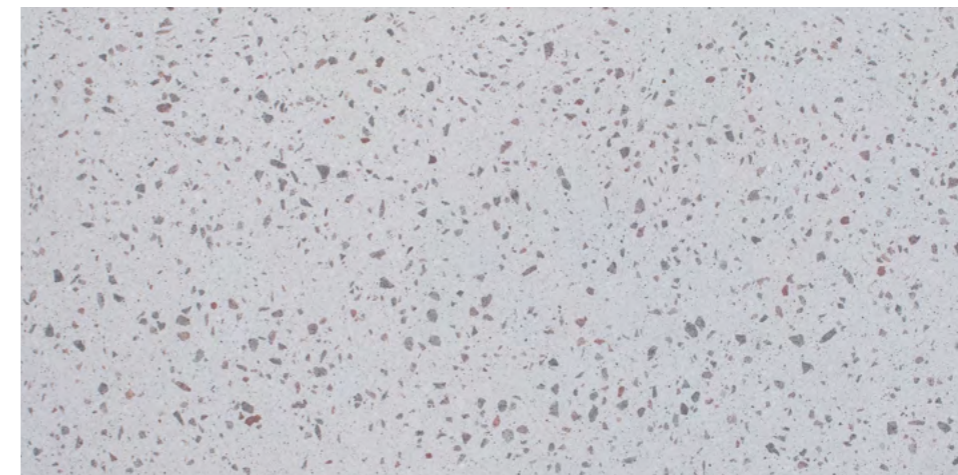

GRANDEZZA

Inspirována bohatstvím a dynamikou jesenických hor. Grandezza reflektuje tuto pestrost v široké škále odstínů. Každá dlaždice zachycuje jedinečnou emoci a hluboké propojení s přírodou.

VZOR 232

NOVINKA

VZOR 231

VZOR 232

VZOR 233