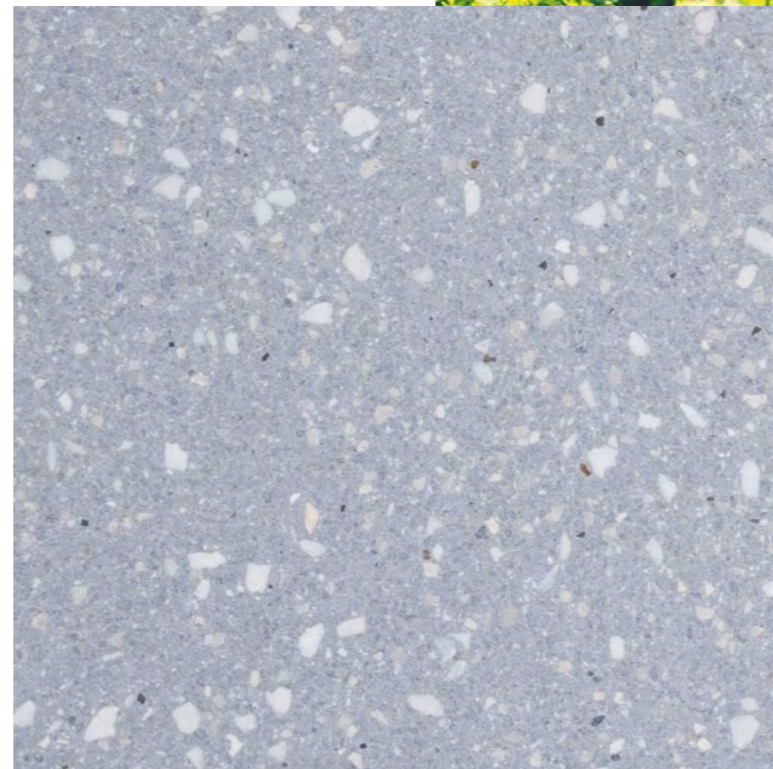

Vyrobena z mramoru

Vylepšete krásu svého domova přirozenou elegancí dlaždic vyrobených z kvalitního českého mramoru z lomu Smrčnick, nacházejícího se v samotném srdci Jeseníků. Nabízíme vám možnost vybrat si z našich dvou exkluzivních řad kolekce ‚Vyrobena z mramoru‘: Řada ‚Delicato‘ osloví milovníky jemné elegance s drobnými kameny, zatímco ‚Grandezza‘ nabízí výrazný kontrast s velkými, nápadnými kameny. Každá dlaždice z těchto řad je uměleckým dílem s jedinečnou barevnou variací, což umožňuje vytvoření osobitého designu. Tyto nové dlaždice jsou nejen krásné, ale také odolné a snadno se udržují, ideální pro prostory jako terasa, okolí bazénů nebo venkovní schodiště. Jejich nadčasová krása nikdy nevyjde z módy, což zajišťuje, že budou obdivovány i následujícími generacemi.

Ať už chcete renovovat terasu nebo dát nový vzhled okolí vašeho domu, dlažba z přírodního jeseníckého mramoru je ideální volbou. Dlaždice z mramoru jsou univerzální a lze je použít v různých designových stylech, od tradičních až po moderní. Díky jejich čisté a neutrální barvě je lze snadno sladit s barevným dekorem omítky rodinného domu nebo zahradního nábytku.