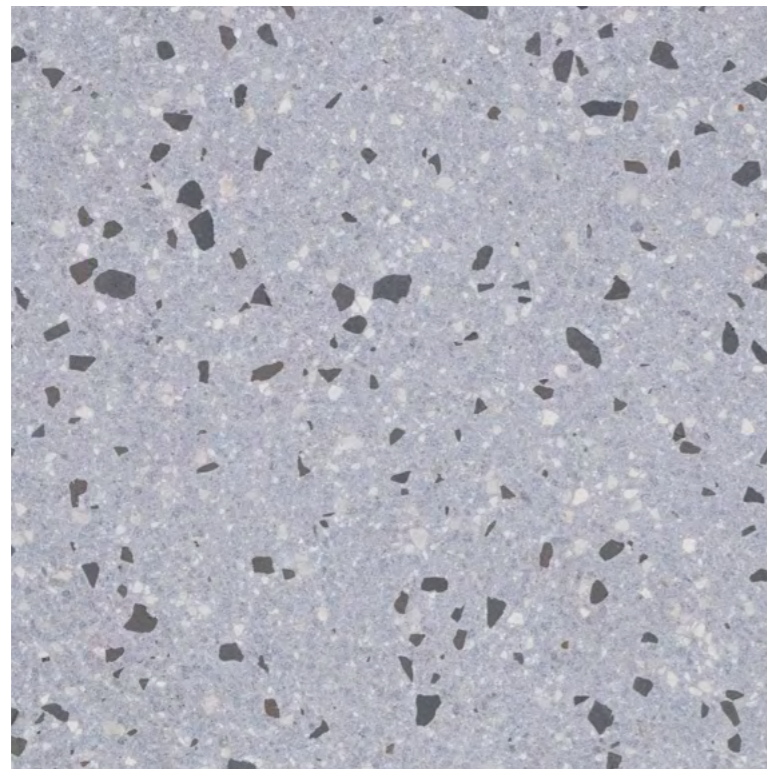

Vyrobena z mramoru

Vylepšete krásu svého domova přirozenou elegancí dlaždic vyrobených z kvalitního českého mramoru z lomu Smrčnick, nacházejícího se v samotném srdci Jeseníků. Nabízíme vám možnost vybrat si z našich dvou exkluzivních řad kolekce ‚Vyrobena z mramoru‘: Řada ‚Delicato‘ osloví milovníky jemné elegance s drobnými kameny, zatímco ‚Grandezza‘ nabízí výrazný kontrast s velkými, nápadnými kameny. Každá dlaždice z těchto řad je uměleckým dílem s jedinečnou barevnou variací, což umožňuje vytvoření osobitého designu. Tyto nové dlaždice jsou nejen krásné, ale také odolné a snadno se udržují, ideální pro prostory jako terasa, okolí bazénů nebo venkovní schodiště. Jejich nadčasová krása nikdy nevyjde z módy, což zajišťuje, že budou obdivovány i následujícími generacemi.

Ať už chcete renovovat terasu nebo dát nový vzhled okolí vašeho domu, dlažba z přírodního jeseníckého mramoru je ideální volbou. Dlaždice z mramoru jsou univerzální a lze je použít v různých designových stylech, od tradičních až po moderní. Díky jejich čisté a neutrální barvě je lze snadno sladit s barevným dekorem omítky rodinného domu nebo zahradního nábytku.