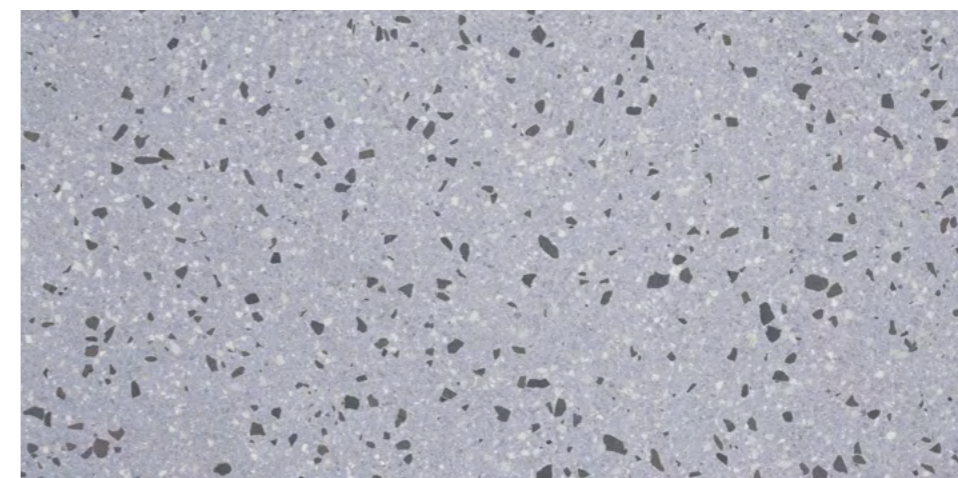

GRANDEZZA

Inspirována bohatstvím a dynamikou jesenických hor. Grandezza reflektuje tuto pestrost v široké škále odstínů. Každá dlaždice zachycuje jedinečnou emoci a hluboké propojení s přírodou.

VZOR 232

NOVINKA

VZOR 231

VZOR 232

VZOR 233