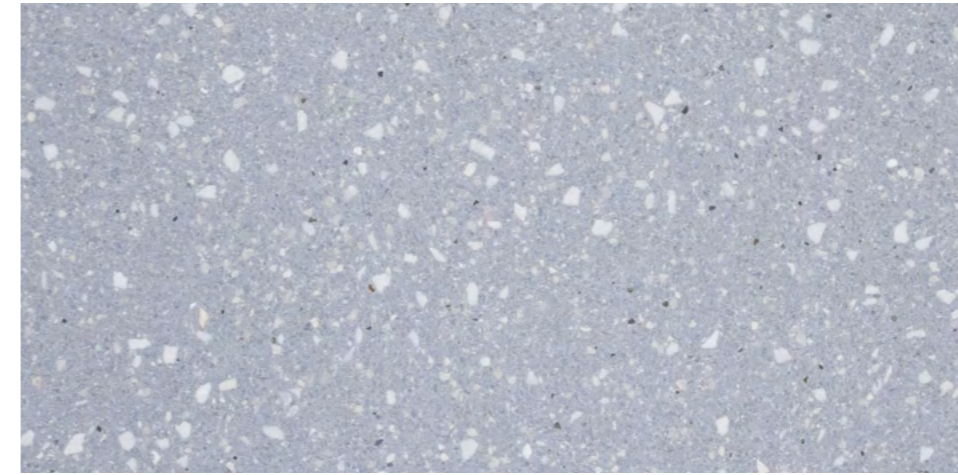

GRANDEZZA

Inspirována bohatstvím a dynamikou jesenických hor. Grandezza reflektuje tuto pestrost v široké škále odstínů. Každá dlaždice zachycuje jedinečnou emoci a hluboké propojení s přírodou.

VZOR 232

NOVINKA

VZOR 231

VZOR 232

VZOR 233