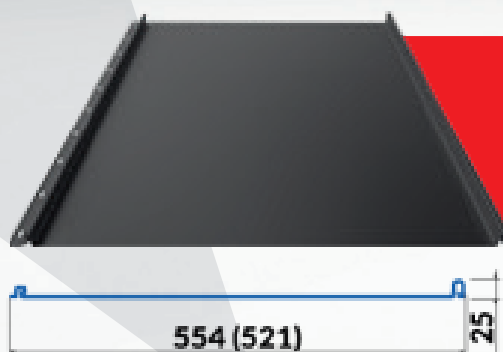

LEDNOVÉ HVĚZDY

01/'25

Střešní krytina
Retro 25 / 554

- Výška zámku: 25 mm
- Celková šířka: 554 mm
- Krycí šířka: 521 mm
- Tloušťka: 0,5 mm
- Barva: 7016 Mat AM

TOP CENA

266⁰⁰ Kč/m²
bez DPH

321⁸⁶ Kč/m² vč. DPH

BLACHOTRAPEZ[®]

Akční nabídka je platná pro zakázky nad 30 m² v termínu od 13.01. do 28.02.2025 nebo do vyprodání zásob.
Akční ceny za m² jsou za celkovou šířku krytiny.