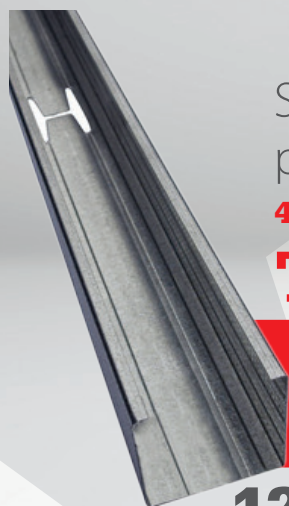

LEDNOVÉ HVĚZDY

01/'25

SÁDROKARTONOVÉ PROFILY

SDK konstrukční
profil CW 75

4 m

TOP CENA

99⁹⁰

Kč/ks

bez DPH

120⁹⁰ Kč/ks vč. DPH

SDK konstrukční
profil CD

4 m

TOP CENA

62⁹⁰

Kč/ks

bez DPH