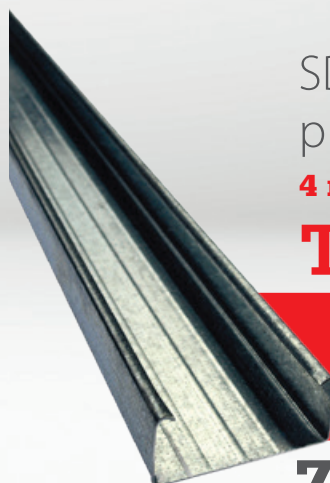

LEDNOVÉ HVĚZDY

01/'25

SÁDROKARTONOVÉ PROFILY

SDK konstrukční
profil CW 75

4 m

TOP CENA

99⁹⁰

Kč/ks

bez DPH

120⁹⁰ Kč/ks vč. DPH

SDK konstrukční
profil CD

4 m

TOP CENA

62⁹⁰

Kč/ks

bez DPH