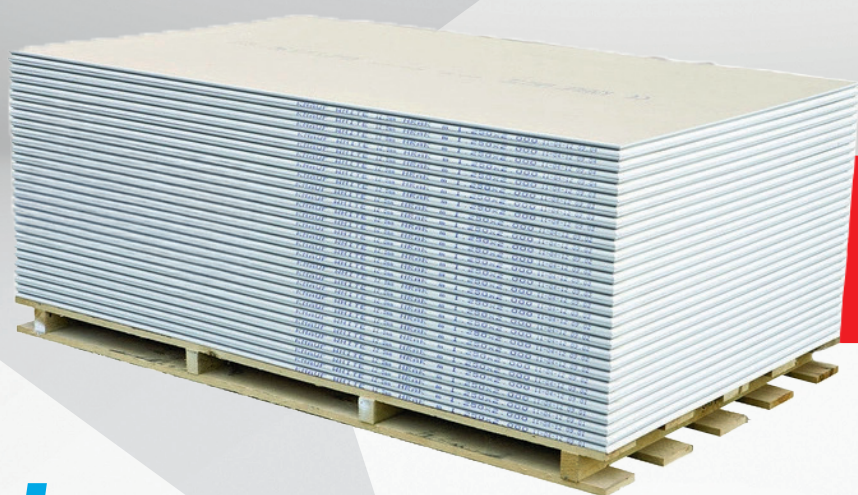

STAVMAT[®]
STAVEBNINY

síť stavebnin ve střední Evropě

LEDNOVÉ HVĚZDY

01/'25

Deska sádrokartonová bílá (A)
12,5 x 1 250 x 2 000 mm

TOP CENA

149⁰⁰ Kč/ks
bez DPH

180³⁰ Kč/ks vč. DPH